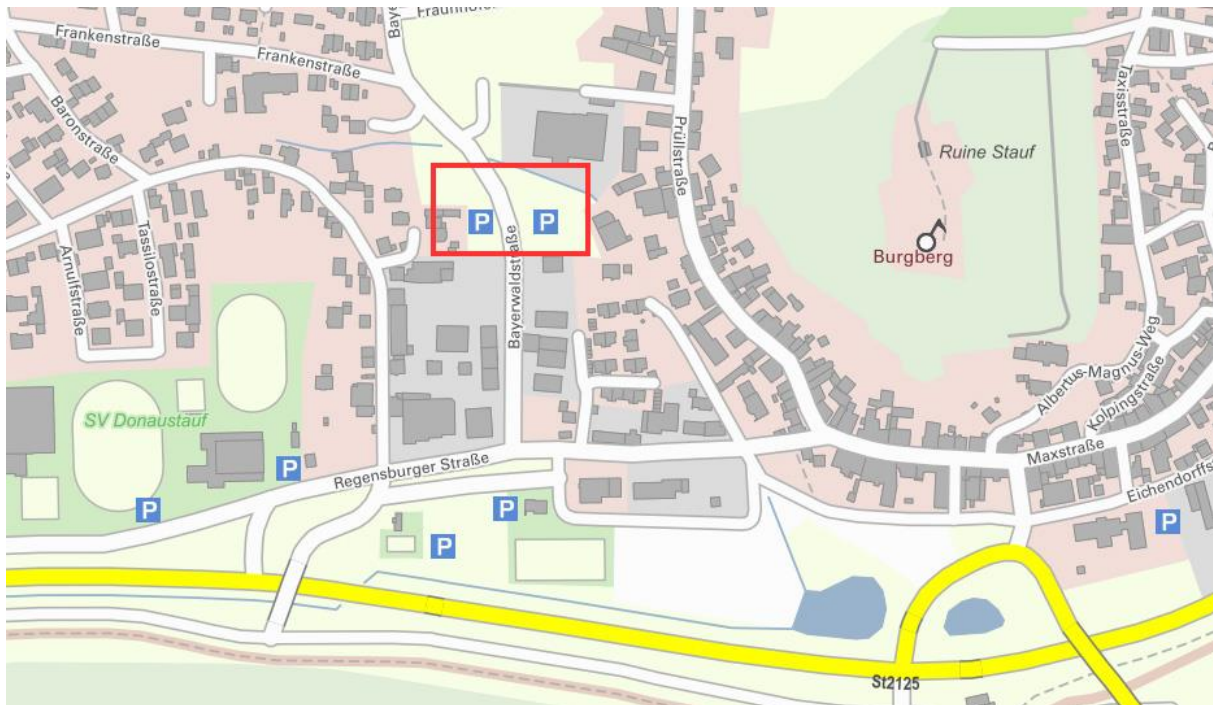

## Parkplätze

Donaustauf bietet rund um den Fürstengarten mehrere, kleinere Parkplätze. Es bietet sich an, den von uns bereitgestellten Parkplatz in der Bayerwaldstraße zu benutzen. Dieser liegt ca. 750m vom Veranstaltungsort entfernt.

### Einfahrt West

### Einfahrt Mitte