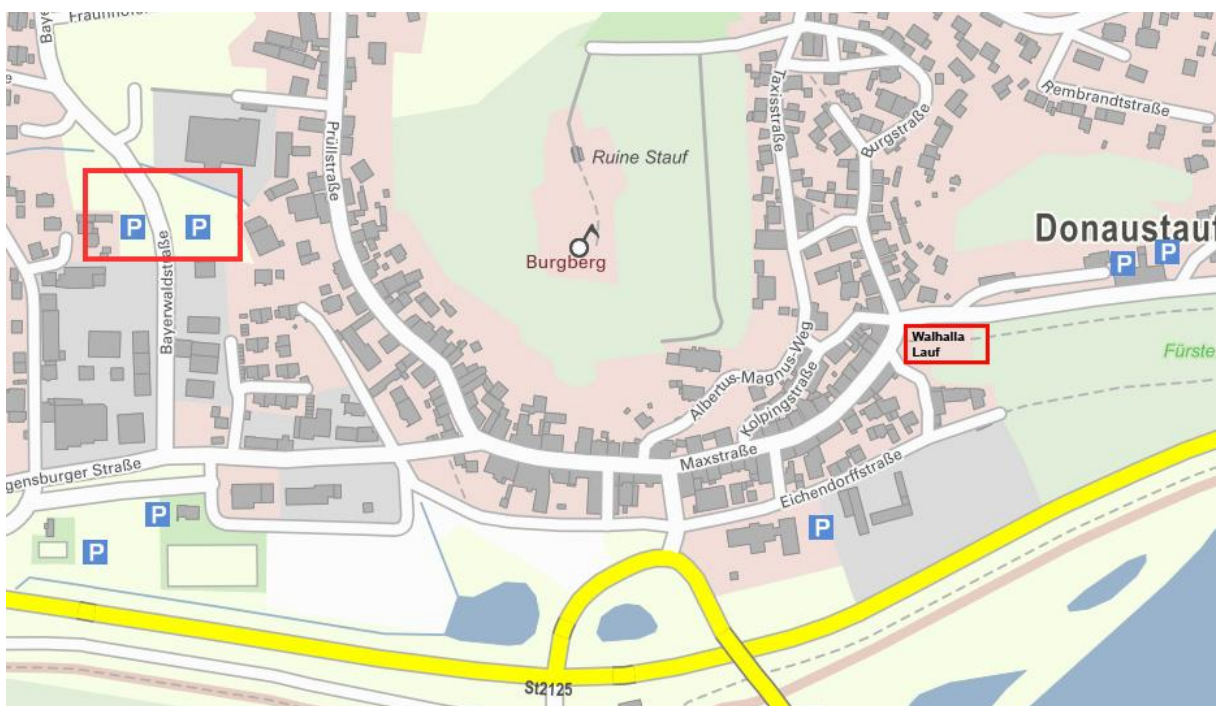

## Parkplätze

Donaustauf bietet rund um den Fürstengarten mehrere, kleinere Parkplätze. Es bietet sich an, den von uns bereitgestellten Parkplatz in der Bayerwaldstraße zu benutzen. Dieser liegt ca. 750m vom Veranstaltungsort entfernt.

### Einfahrt West

### Einfahrt Mitte