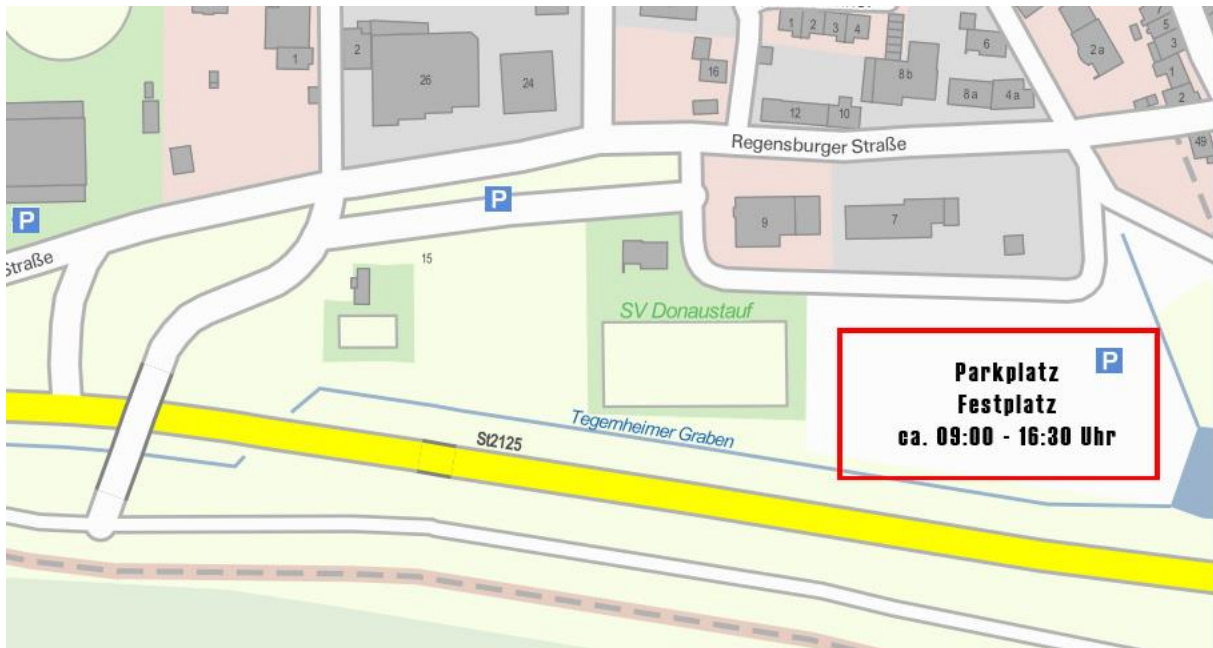

Parkplätze

Donaustauf bietet rund um den Fürstengarten mehrere, kleinere Parkplätze. Es bietet sich an, den von uns bereitgestellten Parkplatz am Festplatz zu benutzen. Dieser liegt ca. 500m vom Veranstaltungsort entfernt.

Einfahrt West

Einfahrt Mitte

Einfahrt Ost